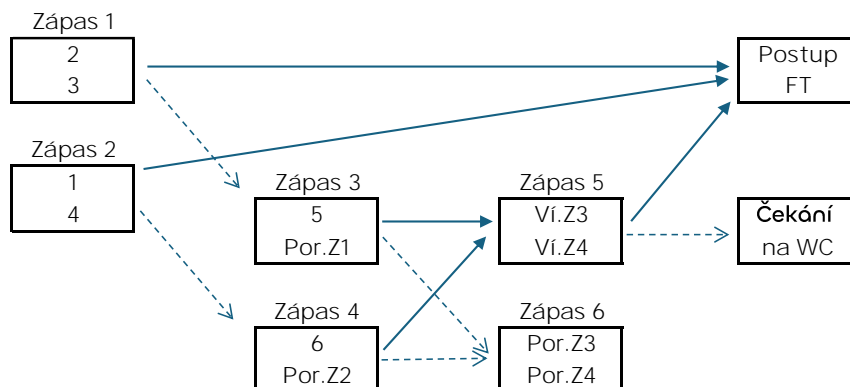

Schéma nadstavbové části

Pořadí tréninků, barva kamenů a volba výhody bude dle pravidel curlingu - C8. (g).

Nasazení zápasů play-off na dráhy je v kompetenci hlavního rozhodčího.

Týmy se seřadí dle pořadí v základní skupině a dále dle nižšího DSC (Pravidla curlingu C9.(c)) do Sloučeného pořadí skupin.

1	
2	Týmy z 1. míst skupin dle DSC
3	
4	
5	Týmy z 2. míst skupin dle DSC
6	

Play-off

Výhra → Prohra - - - - ->

V případě udělení wild card (WC) národním coachem postupují do FT 3 nejlepší týmy z 2. KT, jinak postupují 4 nejlepší týmy z 2. KT.