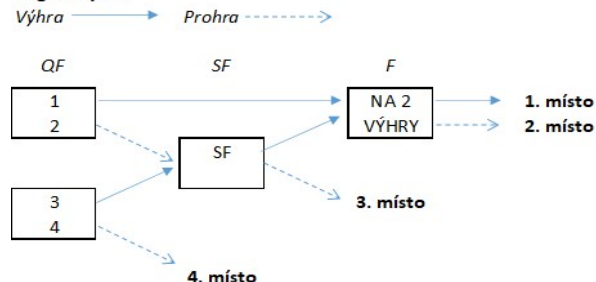

neděle 19. březen 2023

rozehra	utkání	dráha 1.	dráha 2.	dráha 3.	dráha 4.
8:30	9:00	- -	Kolibris 6 PLC 1	Curling Brno žáci Kolibris 9	Ledožáci Kolibris 8
11:00	11:30	Polární lišky Zbraslav Curling Brno Juniorky	DION A DION XX	Loupežníci Jičín B Kolibris 4	Ledoletci Lední medvědi
ÚPRAVA LEDU					
15:00	15:30	PLC 1 Curling Brno žáci	Kolibris 9 Ledožáci	Kolibris 8 Kolibris 6	- -
17:30	18:00	DION XX PLC 2	Lední medvědi Loupežníci Jičín B	Loupežníci Jičín A Ledoletci	Medvědice DION A

První trénink a červené kameny má tým napsaný nahoře.

V zápase napsaném **červeným písmem** má první trénink a červené kameny tým s aktuálně vyšším DSC.

V případě odstoupení jednoho nebo více týmů před zahájením turnaje může dojít k úpravě herního plánu.

Do nastavbové části, která se odehraje 14. - 16. 3. 2023, postoupí 4 nejlepší týmy z každé kategorie.

Schéma nastavbové části:

Page Play-off:

Výsledky zápasů s týmem Medvědice se nezapočítávají do tabulky, tým se mistrovství účastní "mimo soutěž".