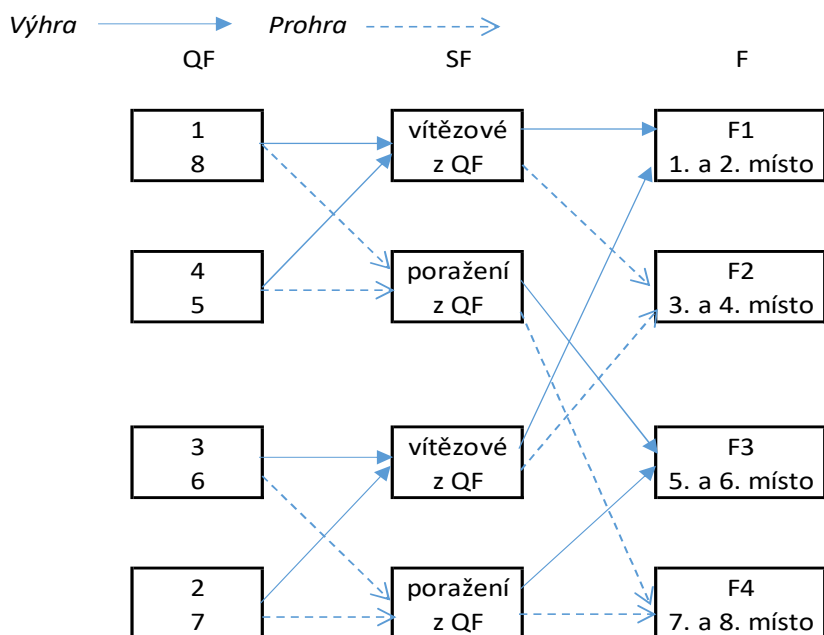

System nadstavbové části (play-off)

Týmy se po základní části seřadí dle pořadí ve skupině a dále dle nižšího DSC:

Pořadí po základní části:

1	Týmy z 1. míst skupin dle DSC
2	
3	
4	
5	Týmy z 2. míst skupin dle DSC
6	
7	
8	
9	Týmy z 3. míst skupin dle DSC
10	
11	
12	

13	Týmy z 4. míst skupin dle DSC
14	
15	
16	
17	Týmy z 5. míst skupin dle DSC
18	
19	
20	
21	Týmy z 6. míst skupin dle DSC
22	
23	

Play-off - pořadí tréninků, barva kamenů a volba výhody:

Tým s lepším celkovým pořadím po základní části (1. – 8.) má volbu prvního nebo druhého tréninku či barvy kamenů.

Standardní postupy při hodu LSD (první hráč po směru a druhý hráč proti směru - bez dalších požadavků na střídání rotací) pak určí, který tým získá volbu výhody či nevýhody posledního kamene v prvním endu utkání.

Pro nasazení do play-off je rozhodující pořadí, je možné, že na sebe narazí týmy z jedné skupiny. Nasazení zápasů play-off na dráhy je v kompetenci hlavního rozhodčího.