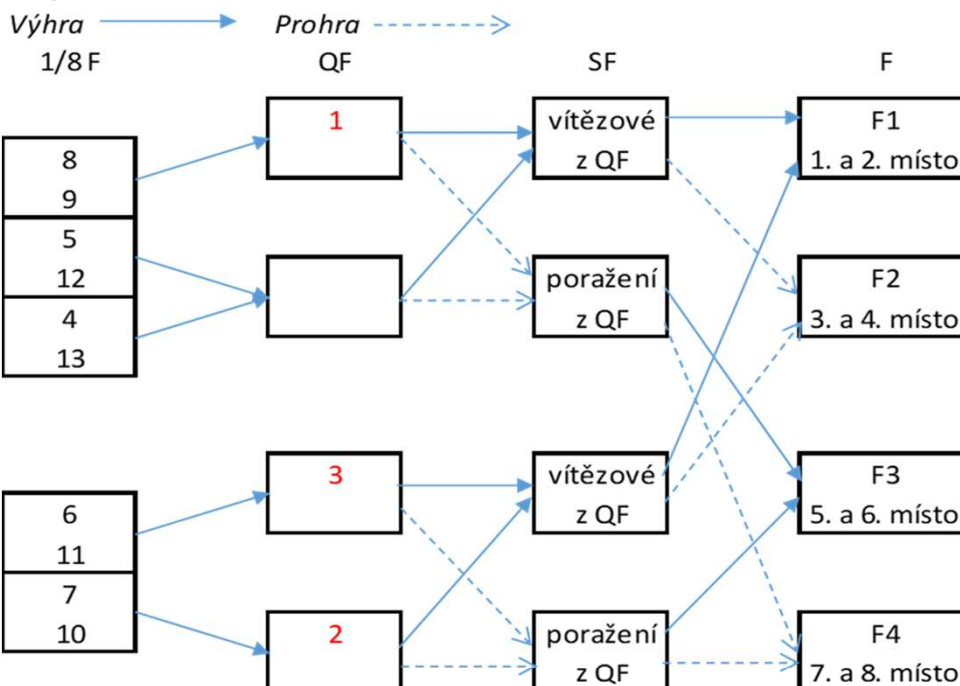

Pondělí 30.09.2019

rozehra	utkání	dráha 1.	dráha 2.	dráha 3.	dráha 4.
8:35	9:00	QF			
	úprava ledu				
12:05	12:30	SF			
	úprava ledu				
15:35	16:00	F			

První trénink a červené kameny má tým napsaný nahoře.

V zápase napsaném **fialovým písmem** má první trénink a červené kameny tým s aktuálně vyšším DSC.

Nasazení zápasů play-off (vč. 1/8 F) na dráhy je v kompetenci hlavního rozhodčího. Platí i pro tréninky 1.-3. týmu.

Nejlepší 3 týmy postupují přímo do QF, ostatních 10 hraje 1/8 F.

ZÁKLADNÍ SKUPINY

Skupina A	Skupina B	Skupina C
TRUTNOV	SAVONA M	ZBRASLAV H
CC LEDOBORCI	LIBOC	SAVONA H
DION YB	SAVONA 5	VOMETÁCI Z BRNA
BLUES TURTLE	REAL PARTY CLUB	DION 13
SHOOTERS		

Play-off:

Týmy se seřadí dle pořadí ve skupině a dále dle nižšího DSC:

Pořadí:

1	
2	A1, B1, C1 dle DSC
3	
4	
5	A2, B2, C2 dle DSC
6	
7	
8	A3, B3, C3 dle DSC
9	
10	
11	A4, B4, C4 dle DSC
12	
13	A5