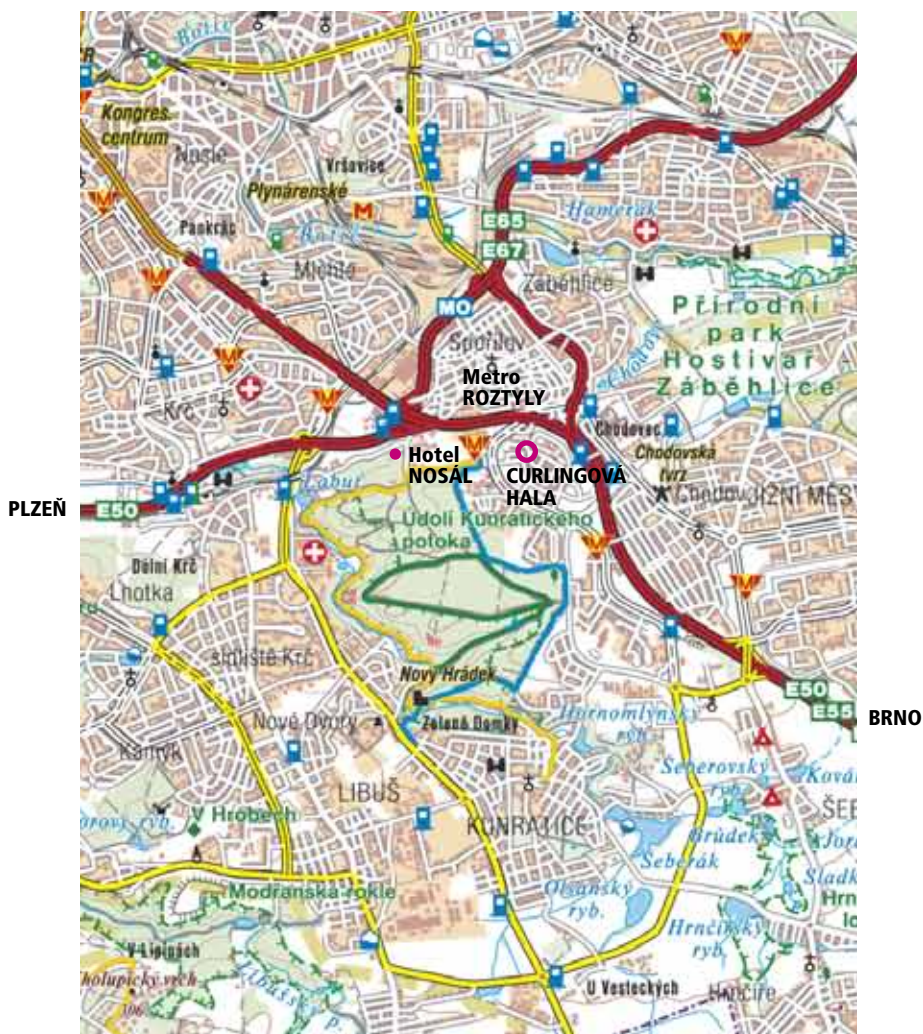

Jak se dostanete do Curlingové haly Rožtyly (Komárkova ulice 12, Praha 4):

Autem: Z centra Prahy nebo ze směru Plzeň najedete na dálnici D1 směr Brno, použijete Exit 0,5 "CHODOV, SPOŘILOV", na první světelné křižovatce zatočíte vlevo, po pravé straně minete autobusové nádraží a stanici metra Rožtyly a asi po 100 m opět zatočíte vlevo do ulice Komárkova. Po asi 50 m uvidíte vlevo modrou curlingovou halu, ke které můžete sjet a zaparkovat před ní.

Metrem: Použijete trasu C metra z centra, vystoupíte na stanici Rožtyly, půjdete podchodem asi 100 m až dojdete do curlingové haly.

CENTRUM