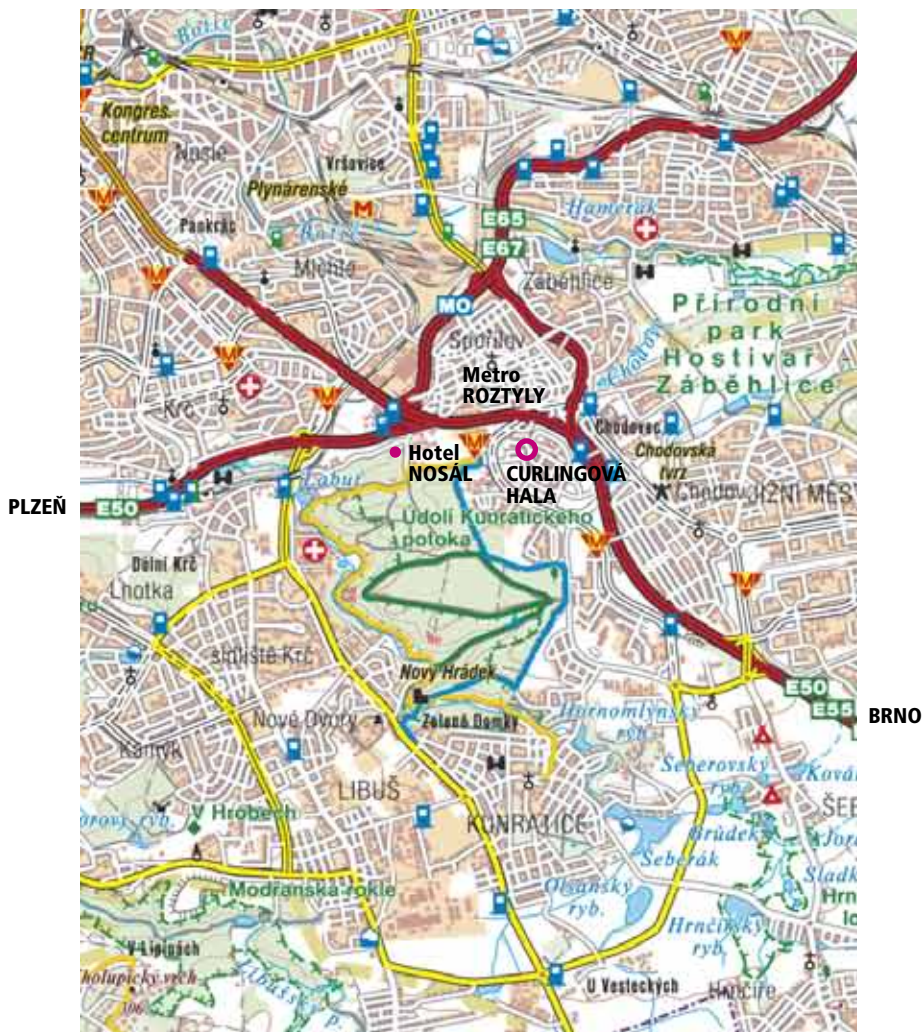

Jak se dostanete do Curlingové haly Roztyly (Komárkova ulice 12, Praha 4):

Autem: Z centra Prahy nebo ze směru Plzeň najedete na dálnici D1 směr Brno, použijete Exit 0,5 "CHODOV, SPOŘILOV", na první světelné křižovatce zatočíte vlevo, po pravé straně minete autobusové nádraží a stanici metra Roztyly a asi po 100 m opět zatočíte vlevo do ulice Komárkova. Po asi 50 m uvidíte vlevo modrou curlingovou halu, ke které můžete sjet a zaparkovat před ní.

Metrem: Použijete trasu C metra z centra, vystoupíte na stanici Roztyly, půjdete podchodem asi 100 m až dojdete do curlingové haly.

CENTRUM